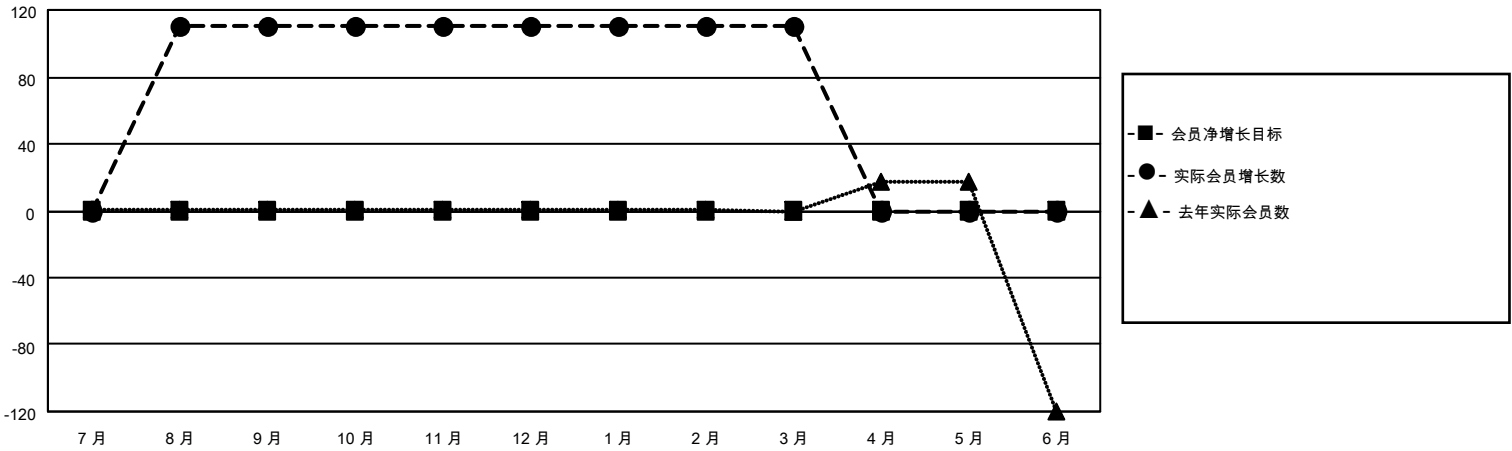

# MONTHLY MEMBERSHIP PROGRESS REPORT

地点 CHINA

District 392

Results as of: 3/31/2021

分会			
成果 2020-2021			
季	新分会目标	新会	会员流失的分会
7月/8月/9月	0	0	0
10月/11月/12月	0	0	0
1月/2月/3月	0	0	0
4月/5月/6月	0	0	0

位会员@每位须缴			
成果 2020-2021			
季	会员净增长目标	实际会员增长数	实际退会会员 (包括转会)
7月/8月/9月	0	115	4
10月/11月/12月	0	2	2
1月/2月/3月	0	0	0
4月/5月/6月	0	0	0

目标与实际新会累积

目标和实际会员累积

已取消的分会: 0	25 CLUBS OF 33 增添1位或以上的新会员	<b>性别分布</b>
<b>放弃的会员</b>	<a href="#">点击这里取得累计会员数据</a>	男 461 (58.65%)
		女 325 (41.35%)
过世 1		总计家庭单位会员数 40
分会已取消 0		支付减半会费的家庭会员 20
其他 5		
总计 6		