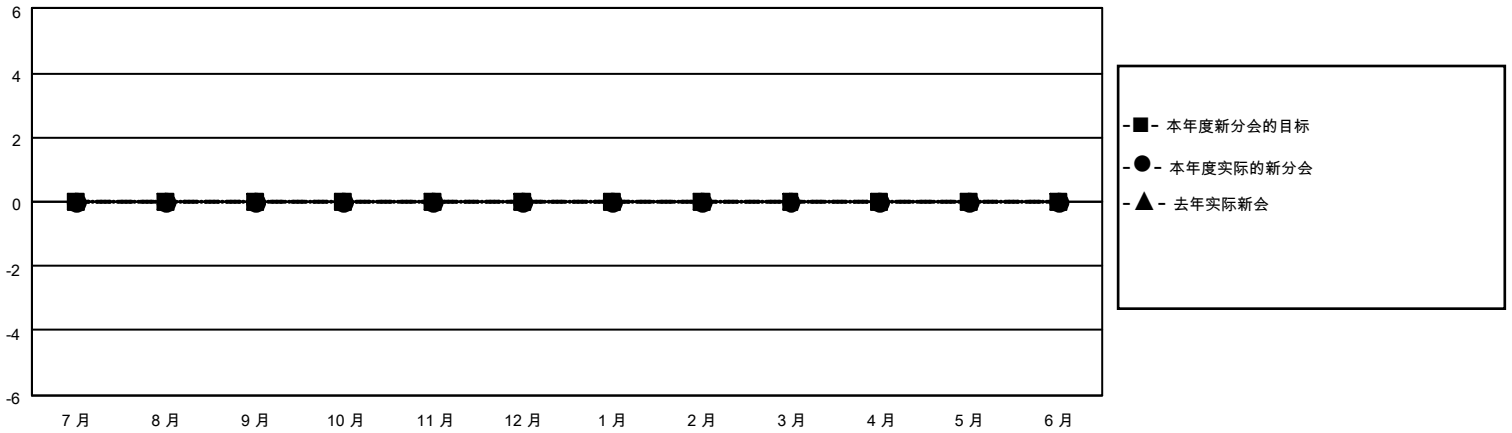

# MONTHLY MEMBERSHIP PROGRESS REPORT

地点 CHINA

District 392

Results as of: 3/31/2021

分会			
成果 2020-2021			
季	新分会目标	新会	会员流失的分会
7月/8月/9月	0	0	0
10月/11月/12月	0	0	0
1月/2月/3月	0	0	0
4月/5月/6月	0	0	0

位会员@每位须缴			
成果 2020-2021			
季	会员净增长目标	实际会员增长数	实际退会会员 (包括转会)
7月/8月/9月	0	115	4
10月/11月/12月	0	2	2
1月/2月/3月	0	0	0
4月/5月/6月	0	0	0

目标与实际新会累积

目标和实际会员累积

已取消的分会: 0	25 CLUBS OF 33 增添1位或以上的新会员	<b>性别分布</b>
<b>放弃的会员</b>	<a href="#">点击这里取得累计会员数据</a>	男 461 (58.65%)
		女 325 (41.35%)
过世 1		总计家庭单位会员数 40
分会已取消 0		支付减半会费的家庭会员 20
其他 5		
总计 6		